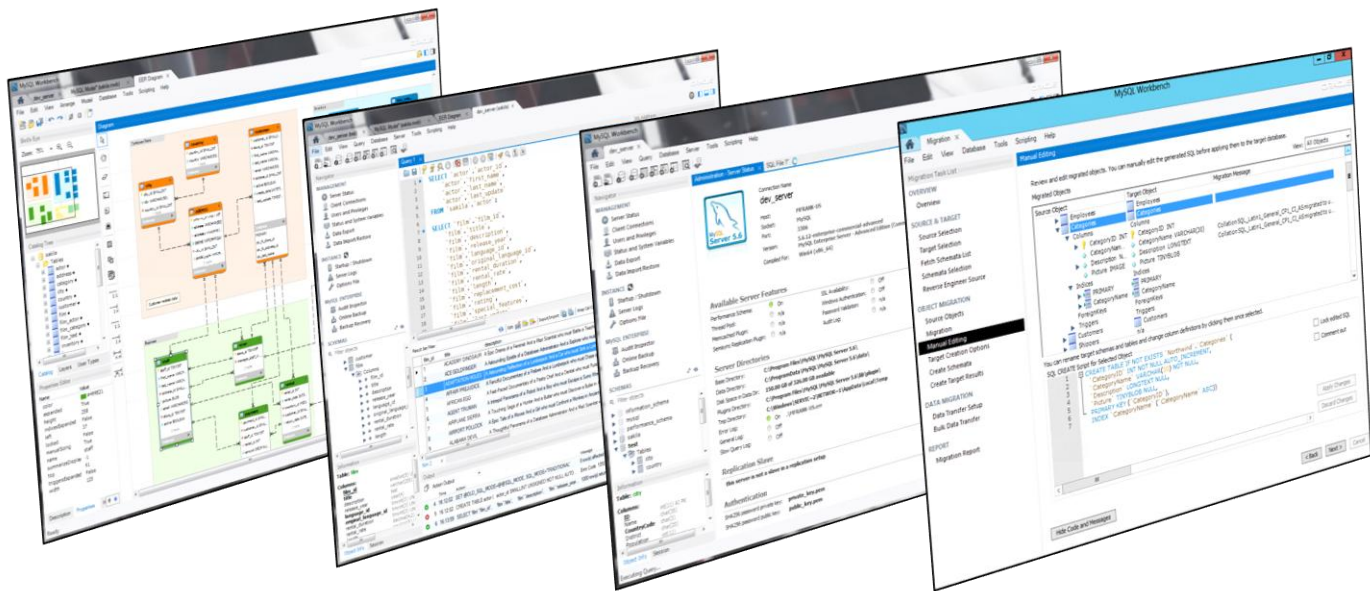

- MySQLの公式GUIツール
- MySQL Databaseの統合開発環境
- Windows, OS X, Linux 対応

MySQL Workbenchの歴史

MySQL Workbenchで出来ること

- サーバー管理作業、SQL実行、E-R図作成、など、多くのことがWorkbenchから実行可能
- 大半の機能はコミュニティ版でも使用可能

MySQL Workbenchの主要機能一覧

<http://www-jp.mysql.com/products/workbench/features.html>