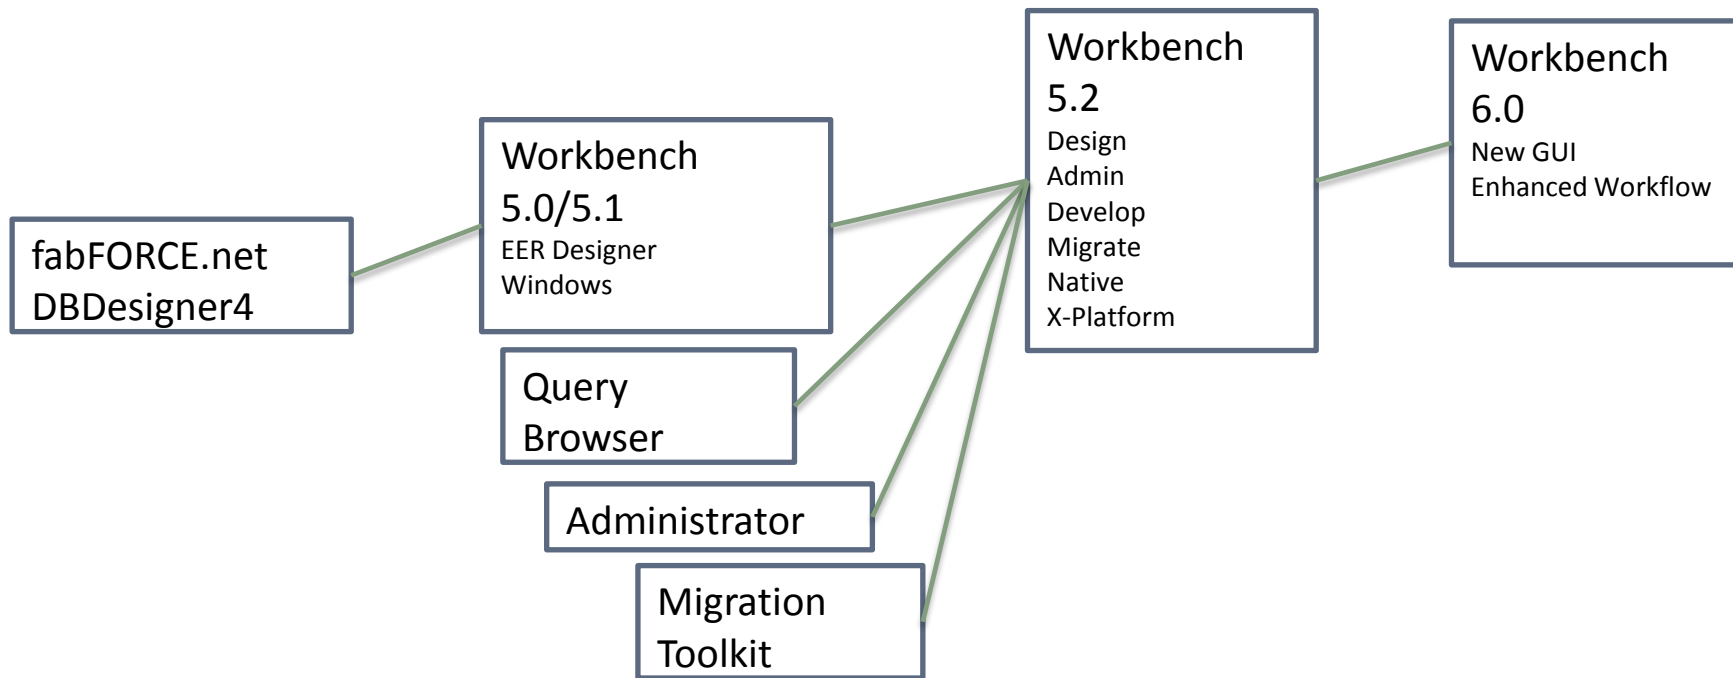

- MySQLの公式GUIツール
- MySQL Databaseの統合開発環境
- Windows, OS X, Linux 対応

MySQL Workbenchの歴史

MySQL Workbenchで出来ること

- サーバー管理作業、SQL実行、E-R図作成、など、多くのことがWorkbenchから実行可能
- 大半の機能はコミュニティ版でも使用可能

MySQL Workbenchの主要機能一覧

<http://www-jp.mysql.com/products/workbench/features.html>