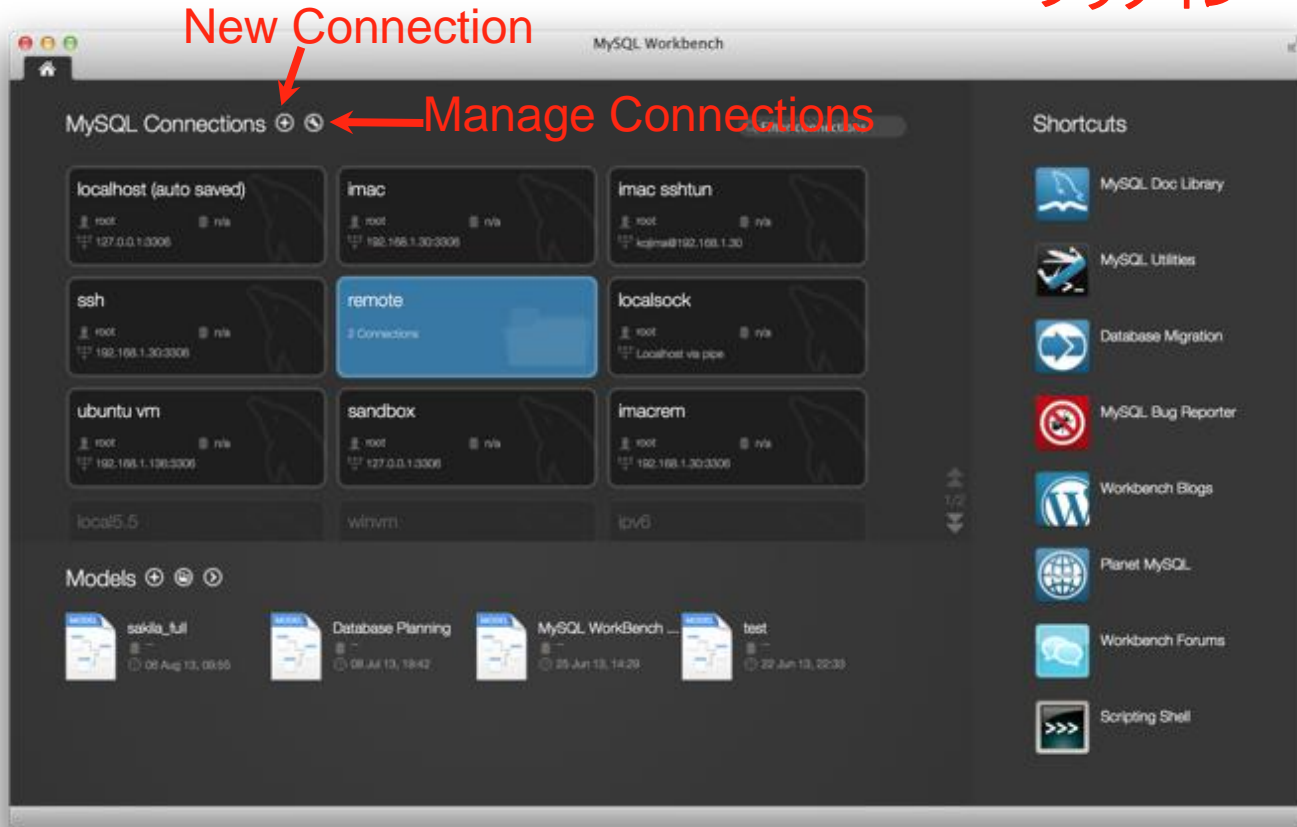

MySQL Workbenchの画面

プラグイン

SQL Editor/
管理画面
を起動

モデル

- 弊社サポートエンジニアが、Think ITにMySQL Workbenchの記事を連載しています

- モデリングツールから管理・開発統合環境に進化したMySQL Workbench 6.0

<http://thinkit.co.jp/book/2013/10/21/4571>

- MySQL Workbench 6.0概略。まずはインストールしてDBにつないでみよう
- MySQL Workbenchを使ってデータモデリングを学んでみよう
- Pythonで作られた便利なコマンドラインツール MySQL Utilities